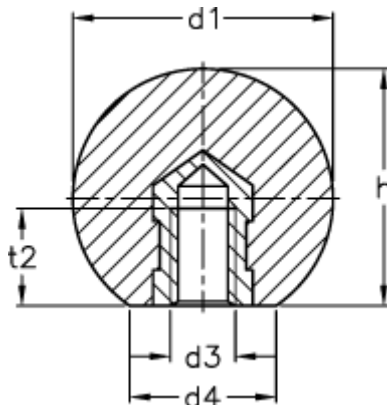

Varenummer: 20129410

Beskrivelse: E+G Kugleknop DIN 319-KU-20-M5-E

Mål

d1	= 20
d3	= M5
d4 ca.	= 12
h	= 18.0
t2 min.	= 7.5